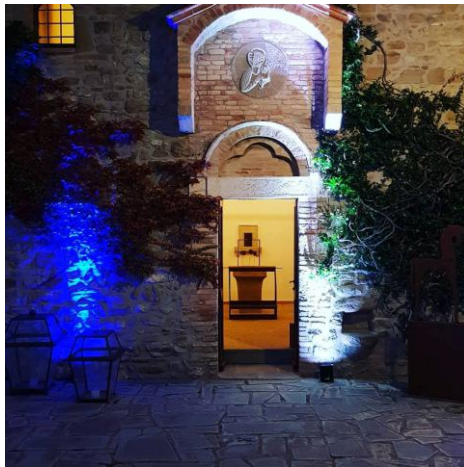

COLORS & MORE

COLORED LEDS + LIGHT BAR
SET-UP - 300 €