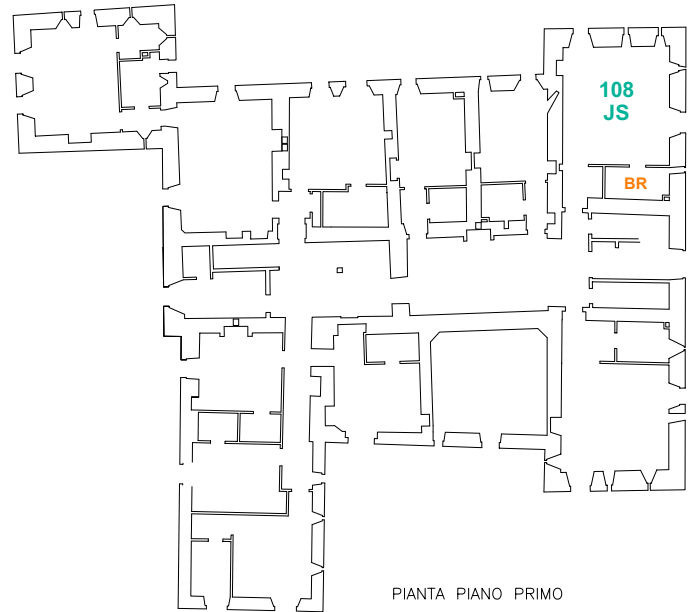

ROOM 108

Junior Suite

PIANO/FLOOR: 1

Nr. Camere/Nr. of Rooms: 1

Camera con letto matrimoniale/twin + 3° e 4° letto opzionali

Room with double bed/twin + 3rd and 4th bed optional

Nr. Bagni/Nr. of Bathrooms: 1

(bagno con doccia / bathroom with shower)