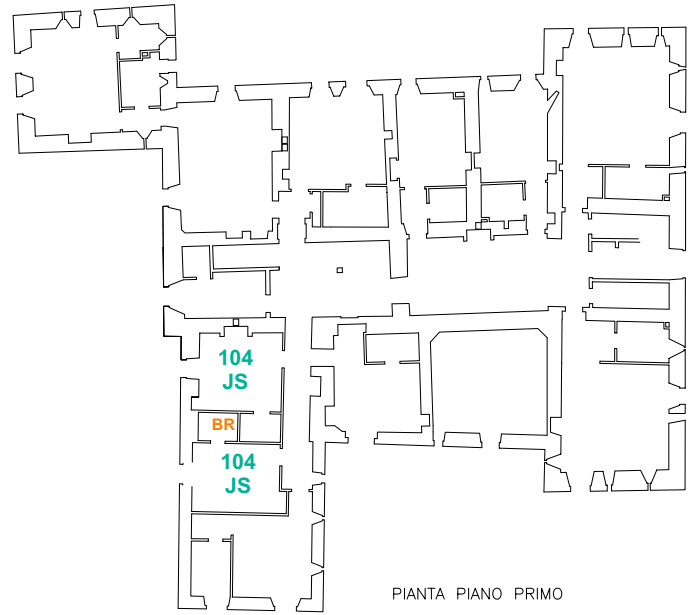

ROOM 101

Family Suite

PIANO/FLOOR: 1

Nr. Camere/Nr. of Rooms: 2

Camera con letto matrimoniale/twin +
Salotto con divano letto

Room with double bed/twin + Living room
with sofa bed

Nr. Bagni/Nr. of Bathrooms: 2

Nr. Bagni/Nr. of Bathrooms: 1

(1 bagno con doccia / bathroom with shower)

PIANTA PIANO PRIMO

ROOM 104

Junior Suite

PIANO/FLOOR: 1

Nr. Camere/Nr. of Rooms: 2

Camera con letto matrimoniale/twin +
Salotto con 3° letto opzionale

Room with double bed/twin + Living room
with 3° bed optional

Nr. Bagni/Nr. of Bathrooms: 1

(bagno con vasca / bathroom with bath)

PIANTA PIANO PRIMO

ROOM 105

Superior

PIANO/FLOOR: 1

Nr. Camere/Nr. of Rooms: 1