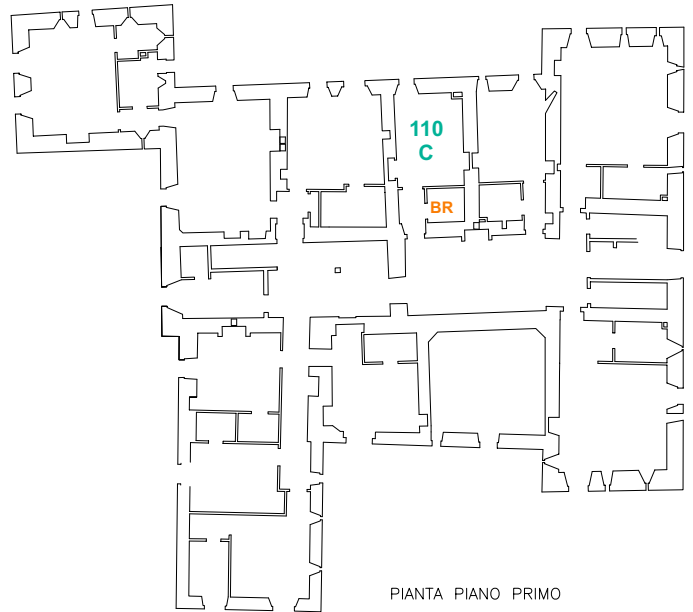

(bagno con doccia / bathroom with shower)

ROOM 211

Family Suite

PIANO/FLOOR: 2

Nr. Camere/Nr. of Rooms: 2

Camera con letto matrimoniale/twin +
Salotto con divano letto + sopralco con due
letti

Room with double bed/twin + Living room
with sofa bed + mezzanine with double bed